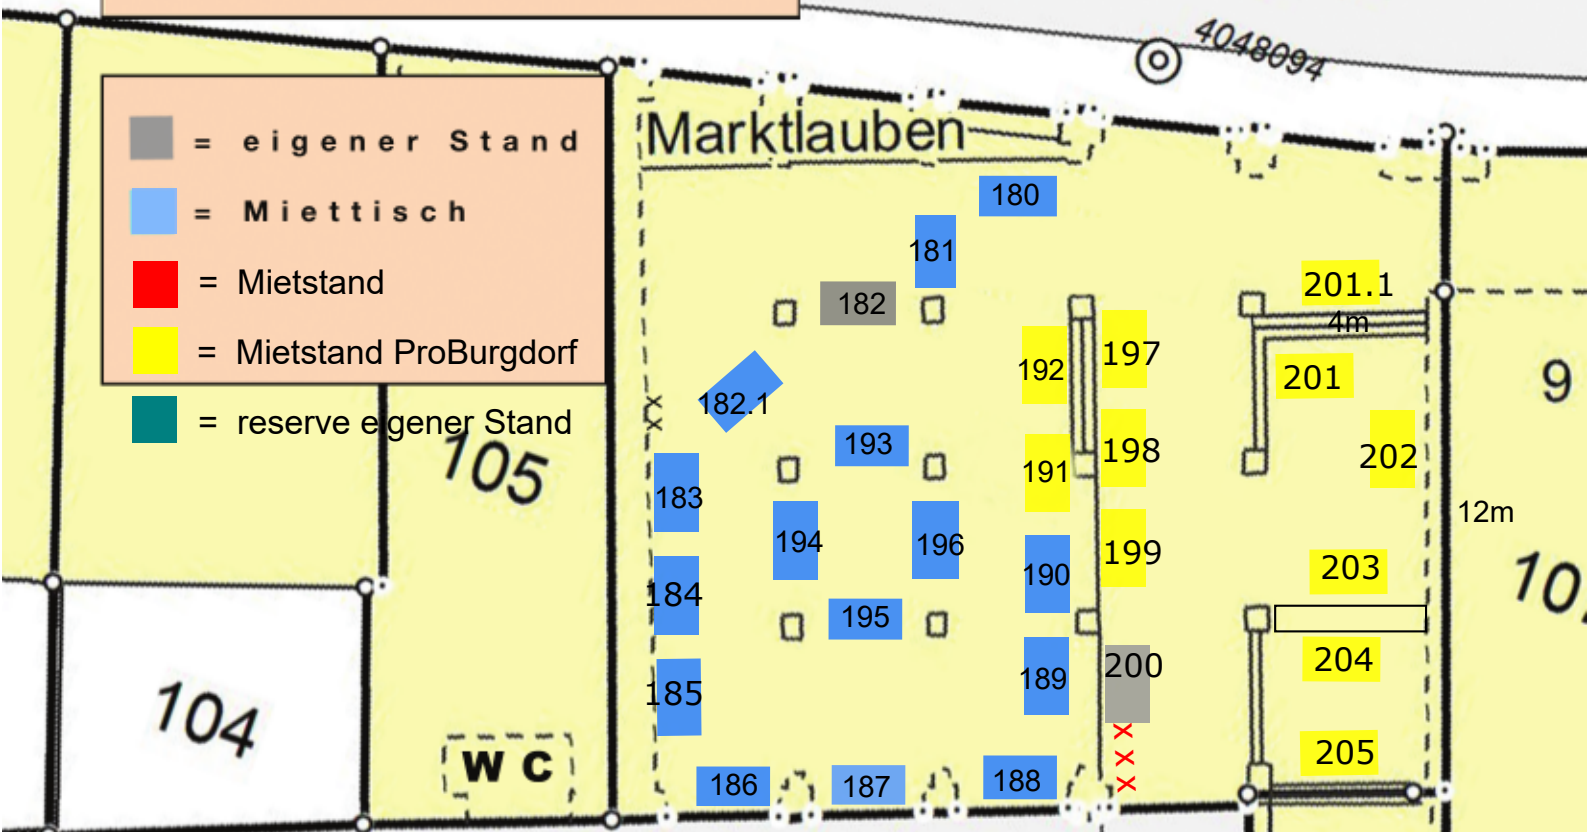

# Standplan Marktlauben

Kirchbühl

- = eigener Stand
- = Miettisch
- = Mietstand
- = Mietstand ProBurgdorf
- = reserve eigener Stand

## Marktlauben

Pfisterngasse

Schalgässli

Schmiedengasse

3 m = 1.26 cm